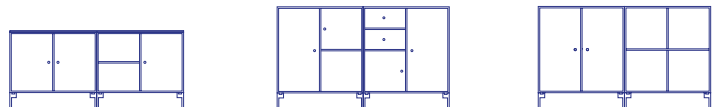

Lowboards

LINE 6.756,- 4.729,-	REST 16.218,- 11.352,-
-----------------------------------	-------------------------------------

Skænke

SAVE 16.681,- 11.677,-	COUPLE 19.501,- 13.651,-	PAIR 14.893,- 10.425,-
-------------------------------------	---------------------------------------	-------------------------------------