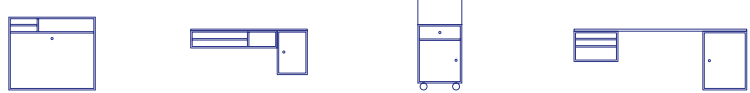

SPAR 30% PÅ MONTANA SELECTION

1. MARTS – 6. APRIL

Montana

Sengeborde

DASH 3.425,- 2.398,-	DRIFT 5.893,- 4.125,-	DREAM 4.556,- 3.189,-
-----------------------------------	------------------------------------	------------------------------------

Make-up

MAKEUP 4.856,- 3.399,-	PERFUME 3.813,- 2.669,-	RIPPLE 3.861,- 2.703,-	PREPPY 4.243,- 2.970,-
-------------------------------------	--------------------------------------	-------------------------------------	-------------------------------------

Reol og opbevaring

SHOW 4.225,- 2.958,-	COVER 6.166,- 4.316,-	COMPILE 5.534,- 3.874,-
-----------------------------------	------------------------------------	--------------------------------------

Hjemmekontor